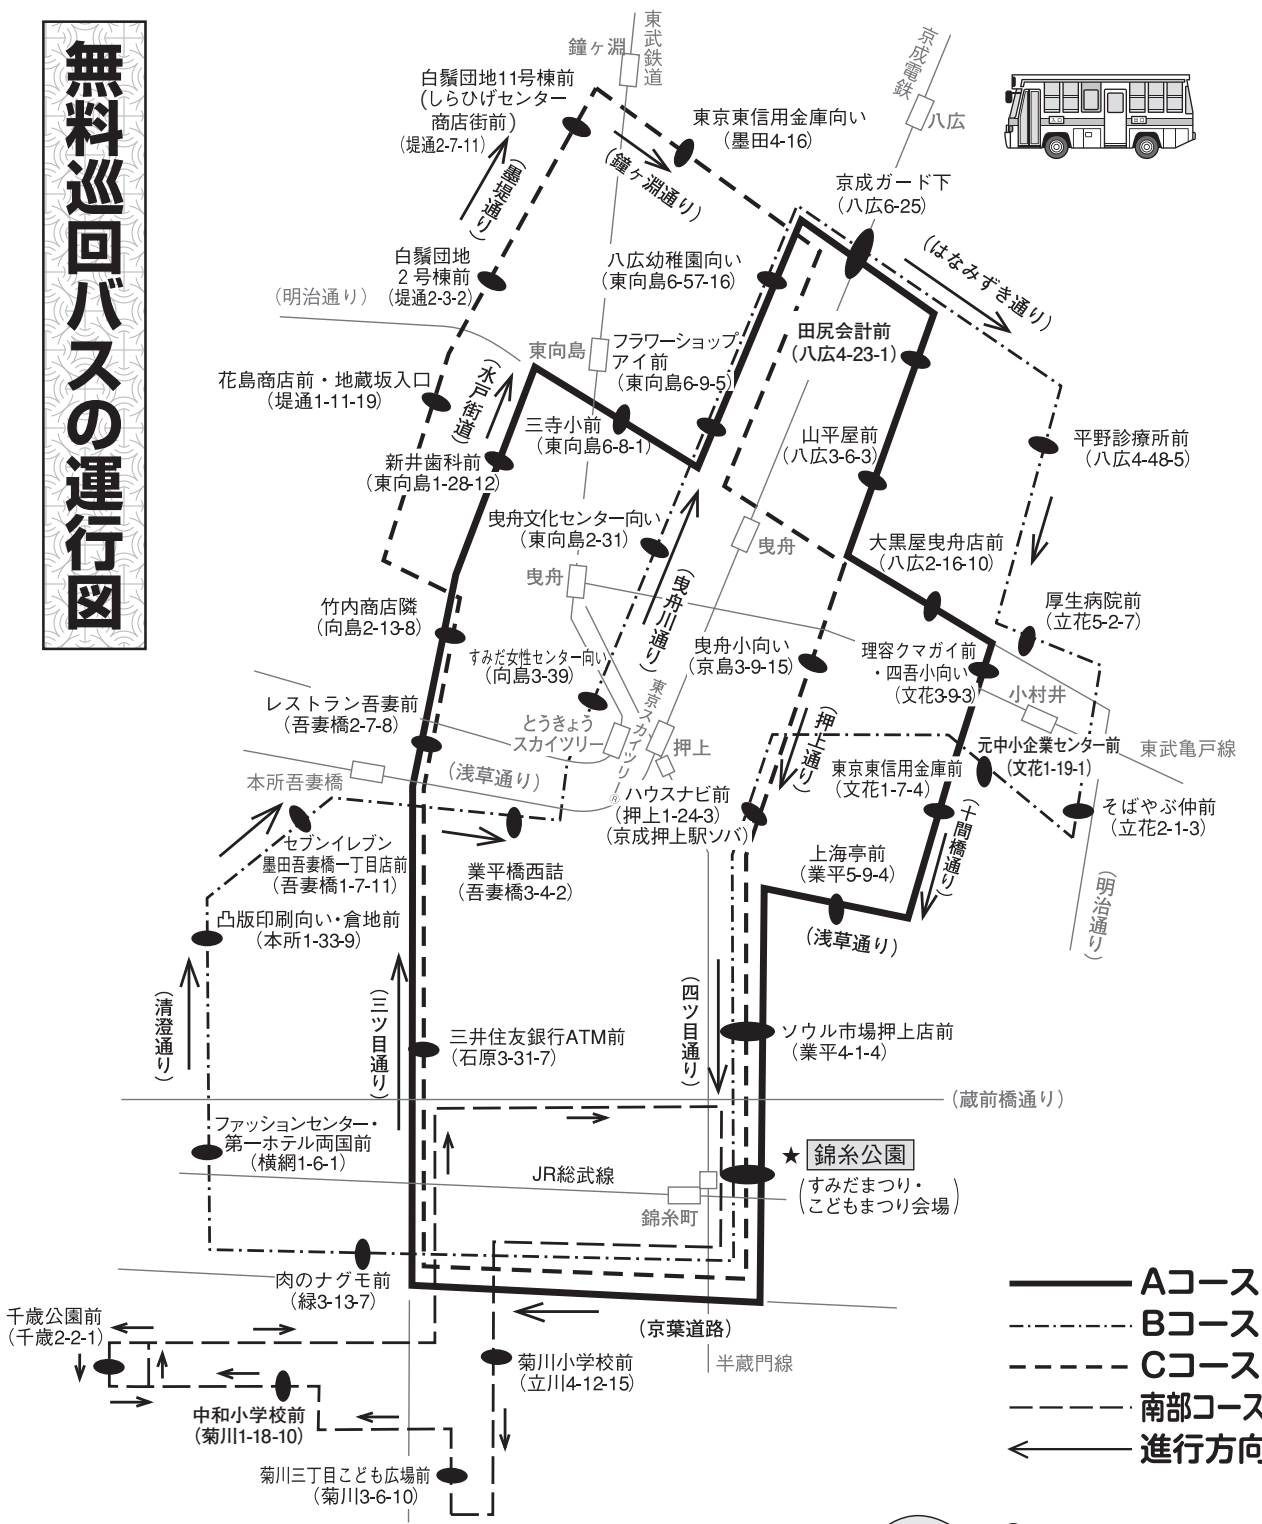

# 無料巡回バスの運行図

## バス時刻表(錦糸公園発)

10月5日(土)				10月6日(日)				
Aコース	Bコース	Cコース	南部コース	時刻	Aコース	Bコース	Cコース	南部コース
40	05	30	00	9	00	15	40	05
50	15	40	00	10	10	25	50	15
	25	50	30	11	20	35		30
00				12			00	
40	05	30		13	00	15	40	
	35	40	00	14	10	25		00
00	55		50	15	45		00	
10		00		16		05	10	00
25	20	10	05	17	10	25	15	20

- 各バス停には、到着予定時刻を表示します。
- 交通事情等により定刻どおり運行できない場合がありますのでご了承ください。
- 多少お早めに、バス停にお越しくください。
- 満員の場合(特に日曜日)は、乗車できないことがあります。
- 無料巡回バスは、実行委員(墨田区青少年委員協議会)が運営しています。バスのご不明な点は、当日の無料巡回バス案内テントまたは各バスの添乗員までお問い合わせください。

⑤ バス停は、進行方向の左側にあります。

## 主要バス停の到着予定時刻

(錦糸公園発・何分後)

- (A) 三井住友銀行ATM前 (7分後)
- (A) 三井住友銀行ATM前 (7分後)
- (C) 竹内商店隣 (13分後)
- (A) 三寺小前 (20分後)
- (A) 山平屋前 (30分後)
- (B) センイレブ吾妻橋前 (12分後)
- (B) センイレブ吾妻橋前 (12分後)
- (A) フラワーショップアイ前 (23分後)
- (A) フラワーショップアイ前 (23分後)
- (B) 平野診療所前 (30分後)
- (B) 平野診療所前 (30分後)
- (C) 白鬚団地2号棟前 (19分後)
- (C) 白鬚団地2号棟前 (19分後)
- (C) 東京東信金庫向い (26分後)
- (C) 東京東信金庫向い (26分後)
- (C) 曳舟小向い (36分後)
- (C) 曳舟小向い (36分後)
- (C) 菊川小学校前 (8分後)
- (C) 菊川小学校前 (8分後)
- (C) 菊川三丁目こども広場前 (12分後)
- (C) 菊川三丁目こども広場前 (12分後)
- (C) 中和小学校前 (16分後)
- (C) 中和小学校前 (16分後)
- (C) 千歳公園前 (22分後)
- (C) 千歳公園前 (22分後)